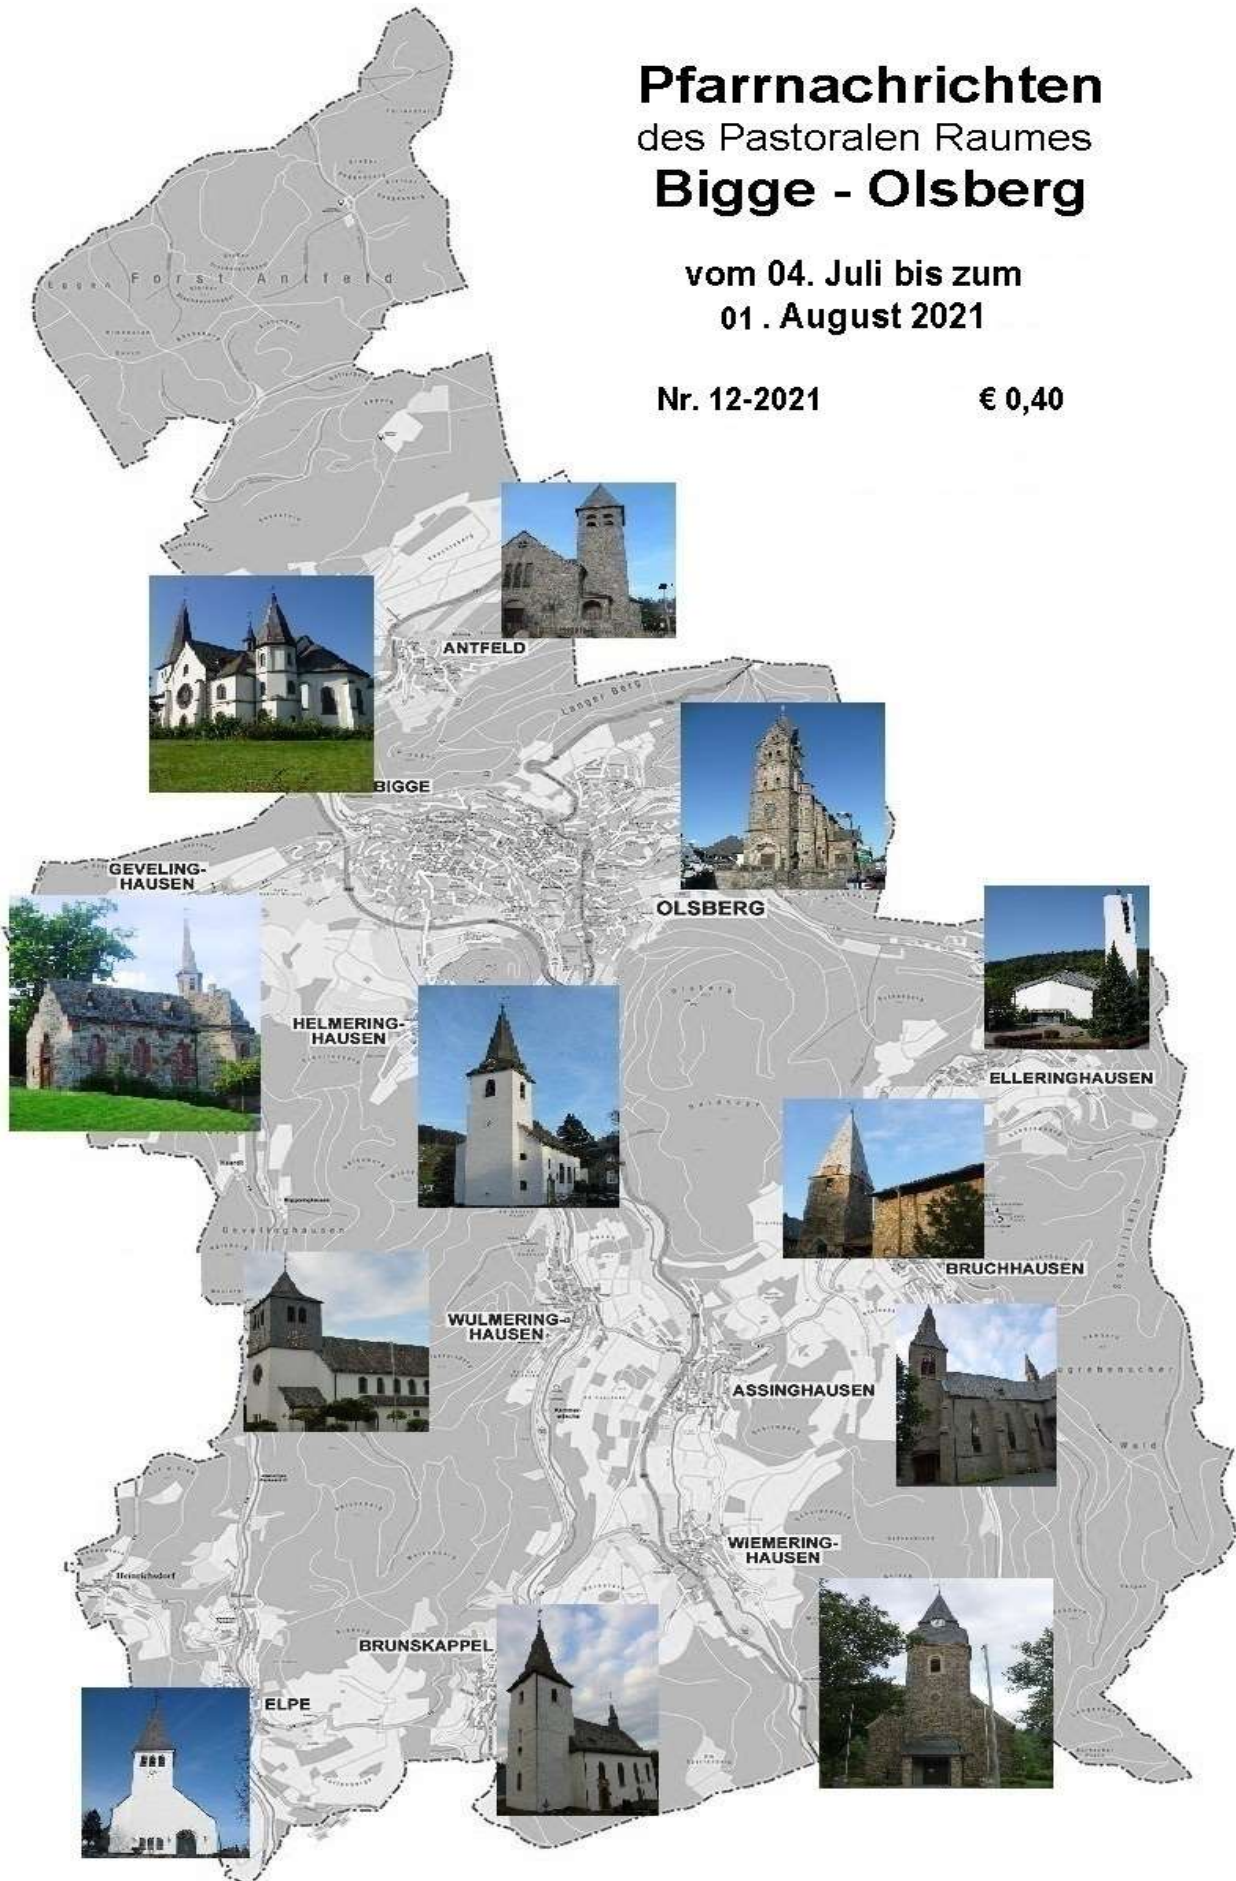

Pfarnachrichten des Pastoralen Raumes **Bigge - Olsberg**

vom 04. Juli bis zum
01. August 2021

Nr. 12-2021

€ 0,40

Bitte beachten Sie die für alle Gemeinden gültigen Informationen „aus dem Pastoralverbund“.