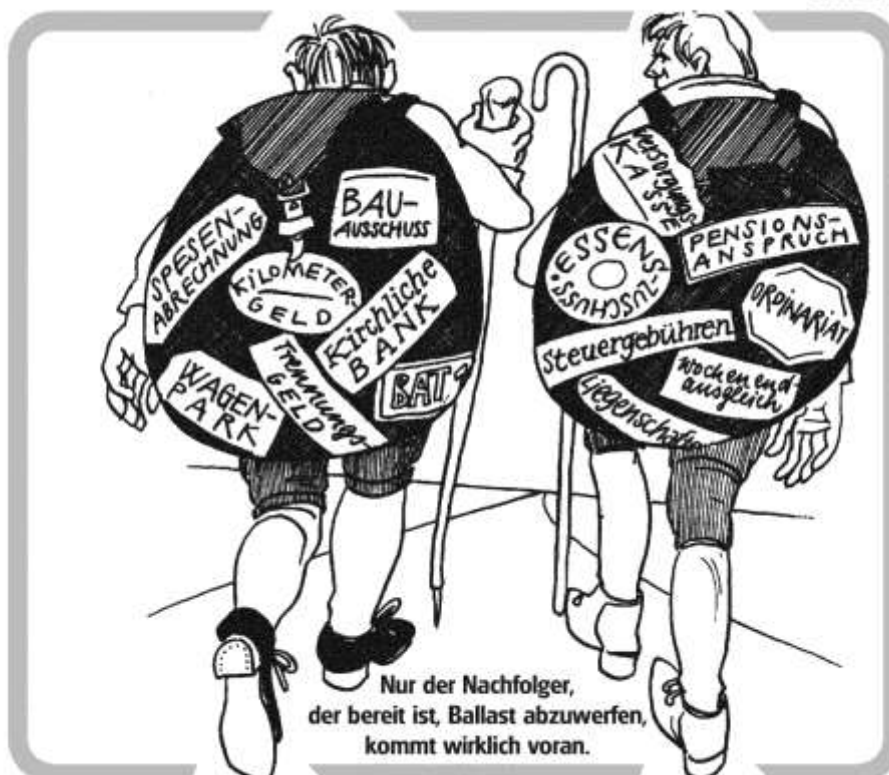

Donnerstag	22. Juli	Hl. Maria Magdalena Fest
18.30 Uhr	Hl. Messe in der Kirche ++ d. Fam. Löker-Middel; ++ Ewald u. Magdalene Hömberg; Leb. u. ++ d. Fam. Middel-Hansjürgens; ++ Michael Rüther u. Josefa u. Heinrich Menne	
Freitag	23. Juli	Hl. Birgitta v. Schweden Mitpatronin Europas Fest
16.30 - 17.00	Beichtgelegenheit	
Sonnabend	24. Juli	Samstag der 16. Woche im Jahreskreis
14.00 Uhr	Taufgottesdienst	
17.00 Uhr	Vorabendmesse JA + Änne Keuthen; ++ Anton u. Maria Rüther, Kinder, Schwiegerkinder u. Enkel; Leb. u. ++ d. Fam. Felix Schulte u. Tochter Annegret; in best. Meinung der Fam. Nagel; + Anton Rüther; ++Heinrich u. Anna Strake; ++ d. Fam. Koch-Keuthen; JA + Beate Schädler	
Donnerstag	29. Juli	Hl. Martha
18.30 Uhr	Hl. Messe in der Kirche ++ Hubert u. Thea Middel; + Gisela Keuthen; für die armen Seelen	
Freitag	30. Juli	Freitag der 17. Woche im Jahreskreis
	Keine Beichtgelegenheit	
Sonntag	01. August	18. Sonntag im Jahreskreis
	Keine hl. Messe	

Dieter Groß